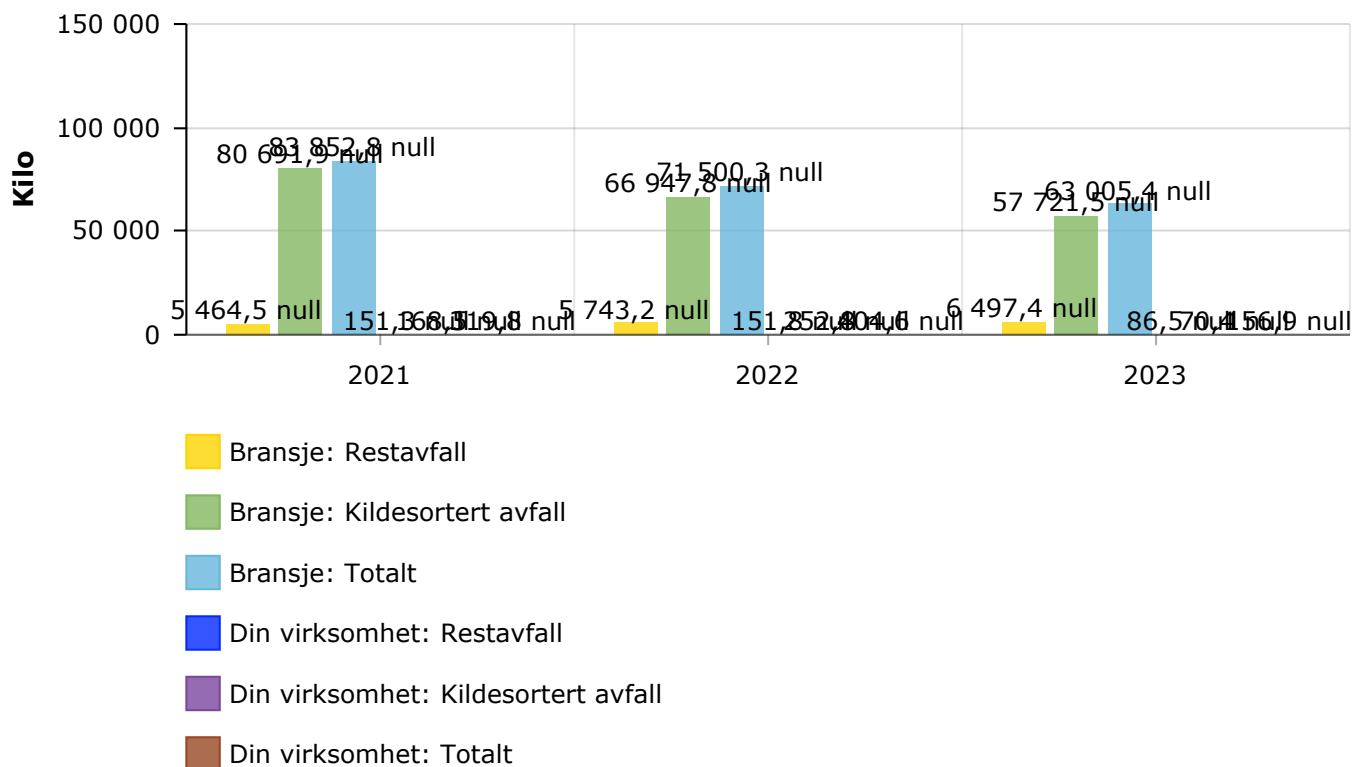

Statistikk for Lyngstad Arkitekter AS

Klimagassutslipp

Gjennomsnittlig energiforbruk per virksomhet

Gjennomsnittlig antall flyturer per virksomhet

Gjennomsnittlig totalt drivstofforbruk per virksomhet

Gjennomsnittlig energiforbruk per kvadratmeter per virksomhet

Ressursbruk og sirkulærøkonomi

Gjennomsnittlige avfallsmengder per virksomhet

Arbeidsforhold i virksomheten

Gjennomsnittlig sykefravær i prosent, per virksomhet

 Klimaregnskap

Gjennomsnittlig klimagassutslipp per virksomhet